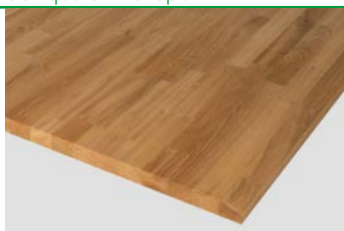

Plateaux de table en bois massif, chêne, bords longitudinaux arrondis en haut, certifié FSC® 100 %, fabriqué en Europe

Standard

800 x 1200	28	4000868741899	4380005900000
800 x 1800	28	4000868741905	4380006000000