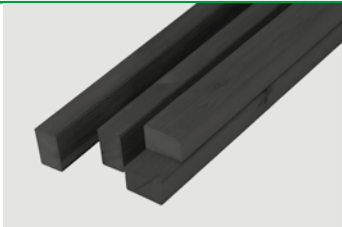

Bois de construction, bois de conifère, KDI (imprégnation en autoclave spécifique), coloris anthracite, PEFC, fabriqué en Allemagne

Dimensions (mm)	Longueur (cm)	Unité d'emballage (pièces)	EAN	N° d'article fournisseur
45 x 70	2000	90	4000868809810	3900120202000
	3000	90	4000868809803	3900120203000

Produit uniquement disponible sur demande.