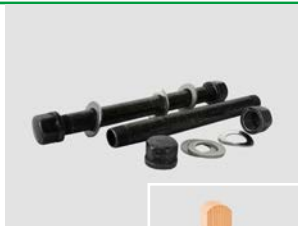

Skygarden Fußset, Stahl verzinkt und schwarz veredelt, 2 Stück, Made in Germany 					
		ca. 410	8	4000868996992	9600027000000

Skygarden Eckverbindungsset, Stahl verzinkt und schwarz veredelt, 2 Stück, Made in Germany 					
		ca. 390	4	4000868996978	9600027200000

Einsatzbereich Dimension (mm) Verpackungseinheit (Stück) EAN Lieferanten- artikelnummer

Skygarden Verbindungsset, Stahl verzinkt und schwarz veredelt, 2 Stück, Made in Germany 

ca. 340

8

4000868996985

9600027100000

Skygarden Endverbindungsset, Stahl verzinkt und schwarz veredelt, 2 Stück, Made in Germany 

ca. 240

8

4000868996961

9600027300000

Skygarden Pfosten, Douglasie, Kopf abgeschrägt, vorgebohrt, PEFC, Made in Germany 