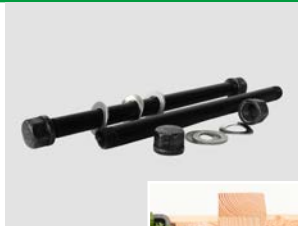

PRODUKTBESCHREIBUNG:

- kompakter DIY Bausatz inkl. illustrierter Aufbauanleitung
- hochwertige Douglasie, gehobelt
- Fußgestelle geschraubt aus Stahl, verzinkt und mit schwarzer Schutzschicht veredelt

Anwendungsbeispiele: Gartengestaltung, Holzideen im Außenbereich, ...

Skygarden Fußset, Stahl verzinkt und schwarz veredelt, 2 Stück, Made in Germany 					
		ca. 410	8	4000868996992	9600027000000

Skygarden Eckverbindungsset, Stahl verzinkt und schwarz veredelt, 2 Stück, Made in Germany 					
		ca. 390	4	4000868996978	9600027200000

Einsatzbereich Dimension (mm) Verpackungseinheit (Stück) EAN Lieferanten- artikelnummer

Skygarden Verbindungsset, Stahl verzinkt und schwarz veredelt, 2 Stück, Made in Germany 

ca. 340

8

4000868996985

9600027100000