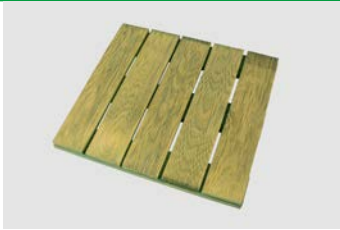

Einsatzbereich	Dimension (mm)	Höhe (mm)	Verpackungseinheit (Stück)	EAN	Lieferanten-artikelnummer

Holzfliese, Nadelholz, KDI (kesseldruckimprägniert), Farbton Grün, geriffelt, PEFC, Made in Germany

500 x 500	32	72	4000868832917	3920046800000

Produkt nur auf Anfrage erhältlich.